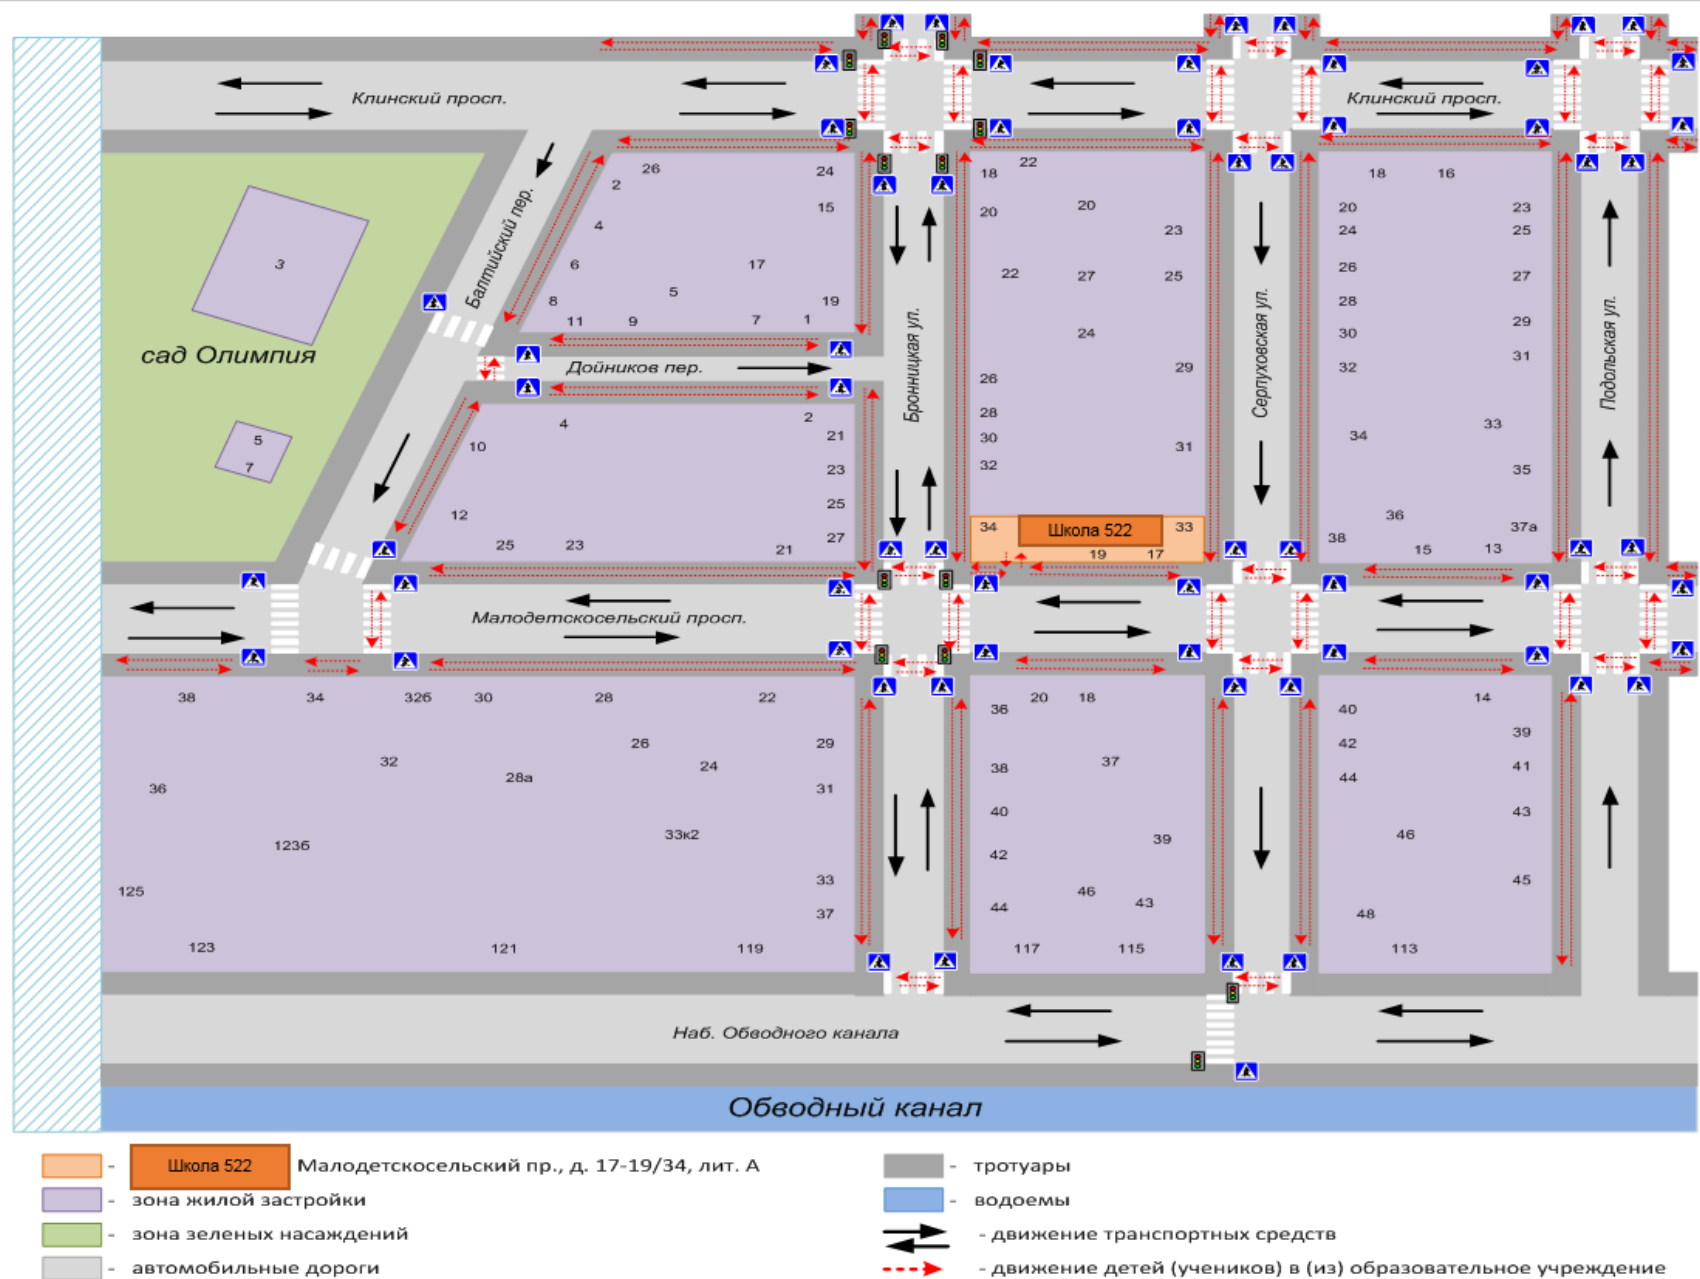

## План-схема района расположения ОУ, пути движения транспортных средств и детей (обучающихся)

**Схема организации дорожного движения в непосредственной близости от образовательного учреждения с размещением соответствующих технических средств, маршруты движения детей и расположение парковочных мест**