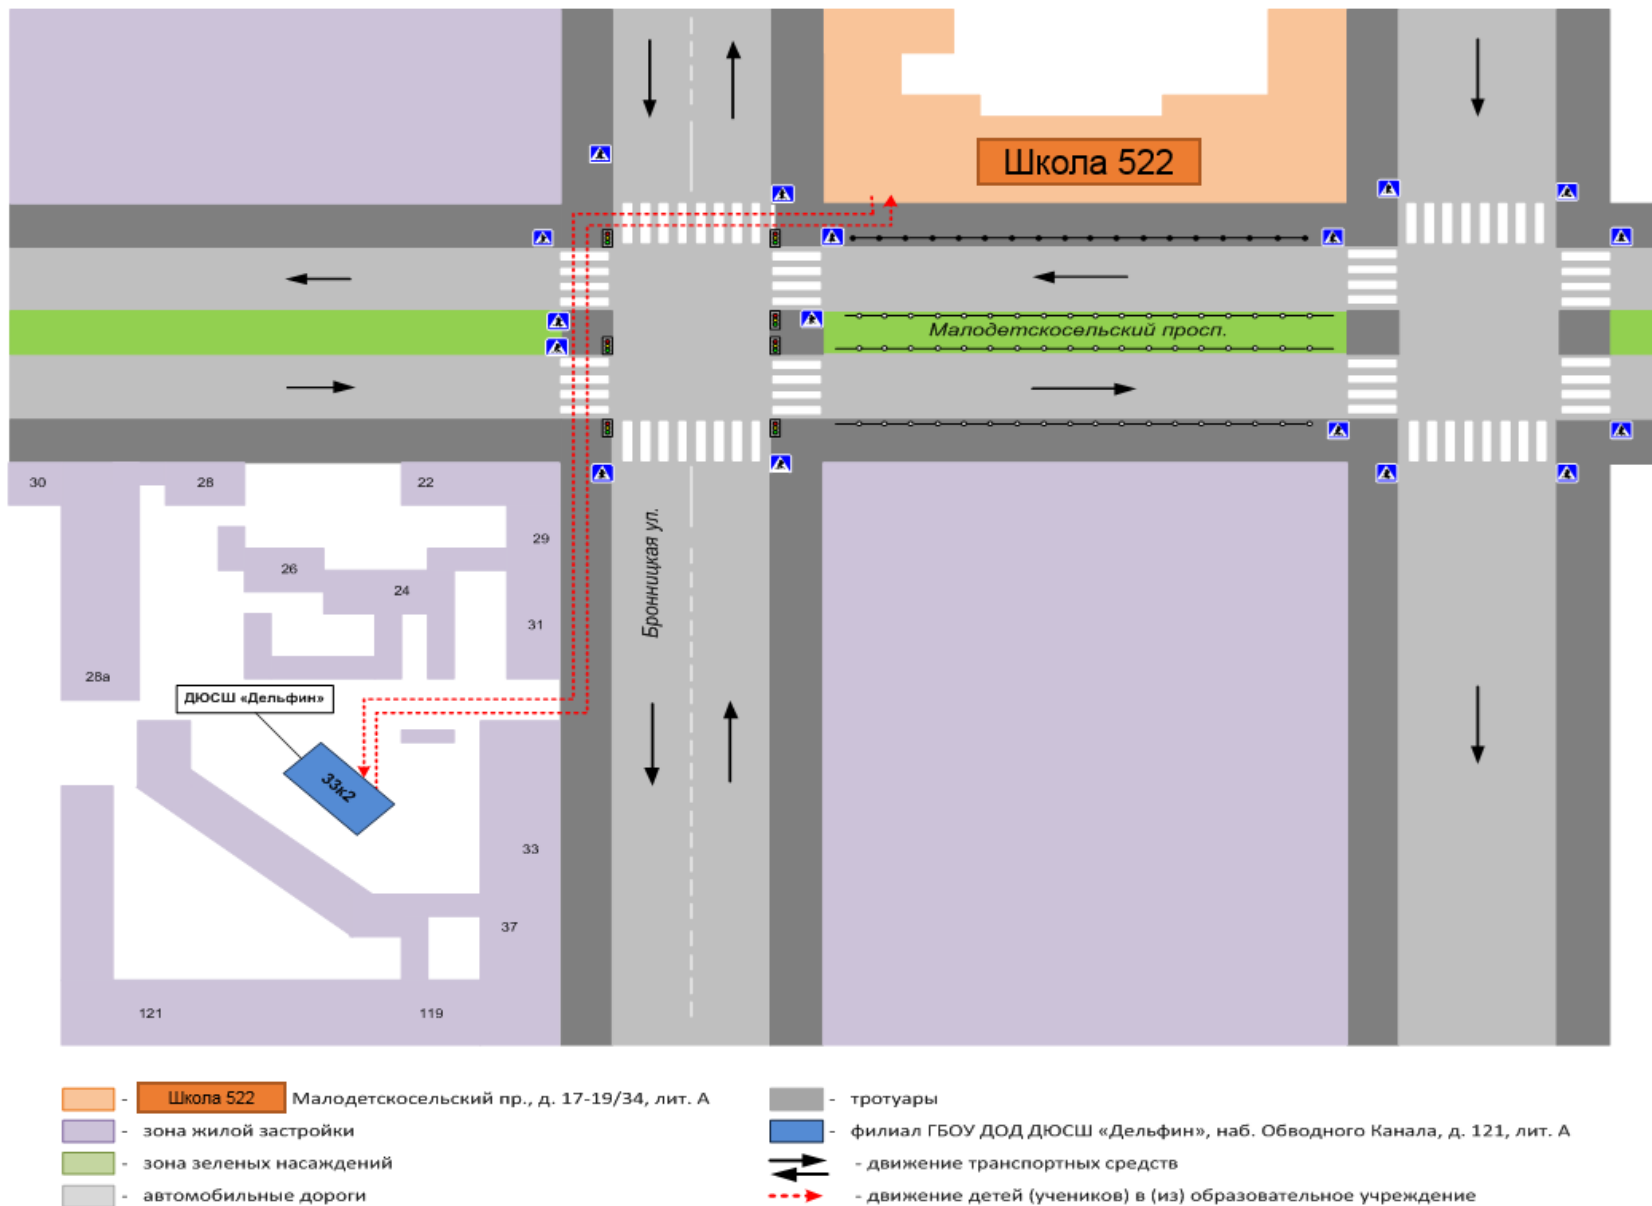

Маршруты движения организованных групп детей от ОУ к наиболее часто посещаемым объектам в ходе учебного процесса (бассейн)